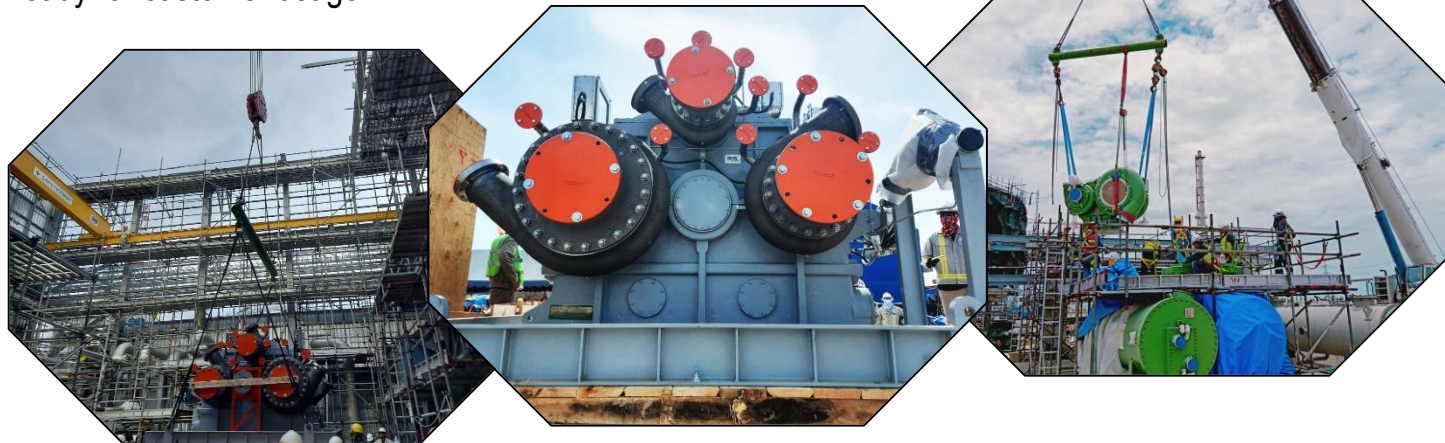

เมื่อไม่นานมานี้ เราได้ติดตั้งเครื่องอัดอากาศ Ingersoll Rand Turbo จำนวน 2 เครื่อง โดยเริ่มการจัดเตรียมงานรากฐานตรวจสอบระดับ การหาเส้นเซ็นเตอร์ก่อนทำการติดตั้งเครื่องจักร การจัดทำแท่นระหว่างคอมเพรสเซอร์และมอเตอร์ให้มีระดับที่ใกล้เคียงกัน งานติดตั้งระบบเดินท่อและอุปกรณ์ต่างๆ ตลอดจนตรวจสอบความเรียบร้อยก่อนการส่งมอบงานให้แก่ลูกค้า

PSS is well known as a service and maintenance partner for many large companies in Thailand. However also have capability for installation & commissioning on new rotating equipment for new project.

Recently, we installed 2 Ingersoll Rand Turbo air compressors (Integrally-gearred compressor). Starting by preparing the foundation, Inspection levelling, padding, Install compressor and accessory on foundation, Install Motor and final check alignment, Including tie-in and commissioning compressors. All completed and ready for customer usage.